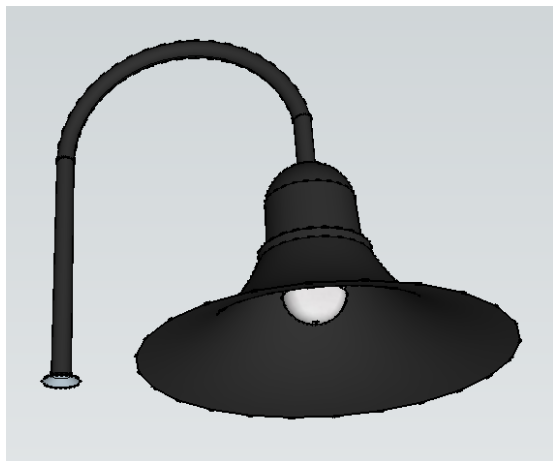

Lampu Jalan LED Bulb

TEKNOLOGI LAMPU LED TERKINI MERK PHILIPS, KAP METAL, TIMER/PHOTOCELL

Penggunaan:

- Listrik penerangan jalan sederhana
- Penerangan gang
- Penerangan sisi luar gedung
- Lampu Penerangan Jalan model klasik

Terdiri dari peralatan sebagai berikut:

- 1 Unit Kap lampu outdoor berbahan metal + Fitting
- 1 Unit Bulb LED 9W 220VAC merk Philips
- 1 Unit timer/Photo cell
- 1 Unit Arm lampu

Spesifikasi Lampu LED Bulb :

- Power Rating : 10 W
- System Tegangan : 220V AC 50Hz
- Brightness : 806 Lumen
- Color Temperature : 6500K (Bright White)
- Lumens per Watt : 110 Lumen
- Fitting type : E27
- Life time : 10.000 Jam